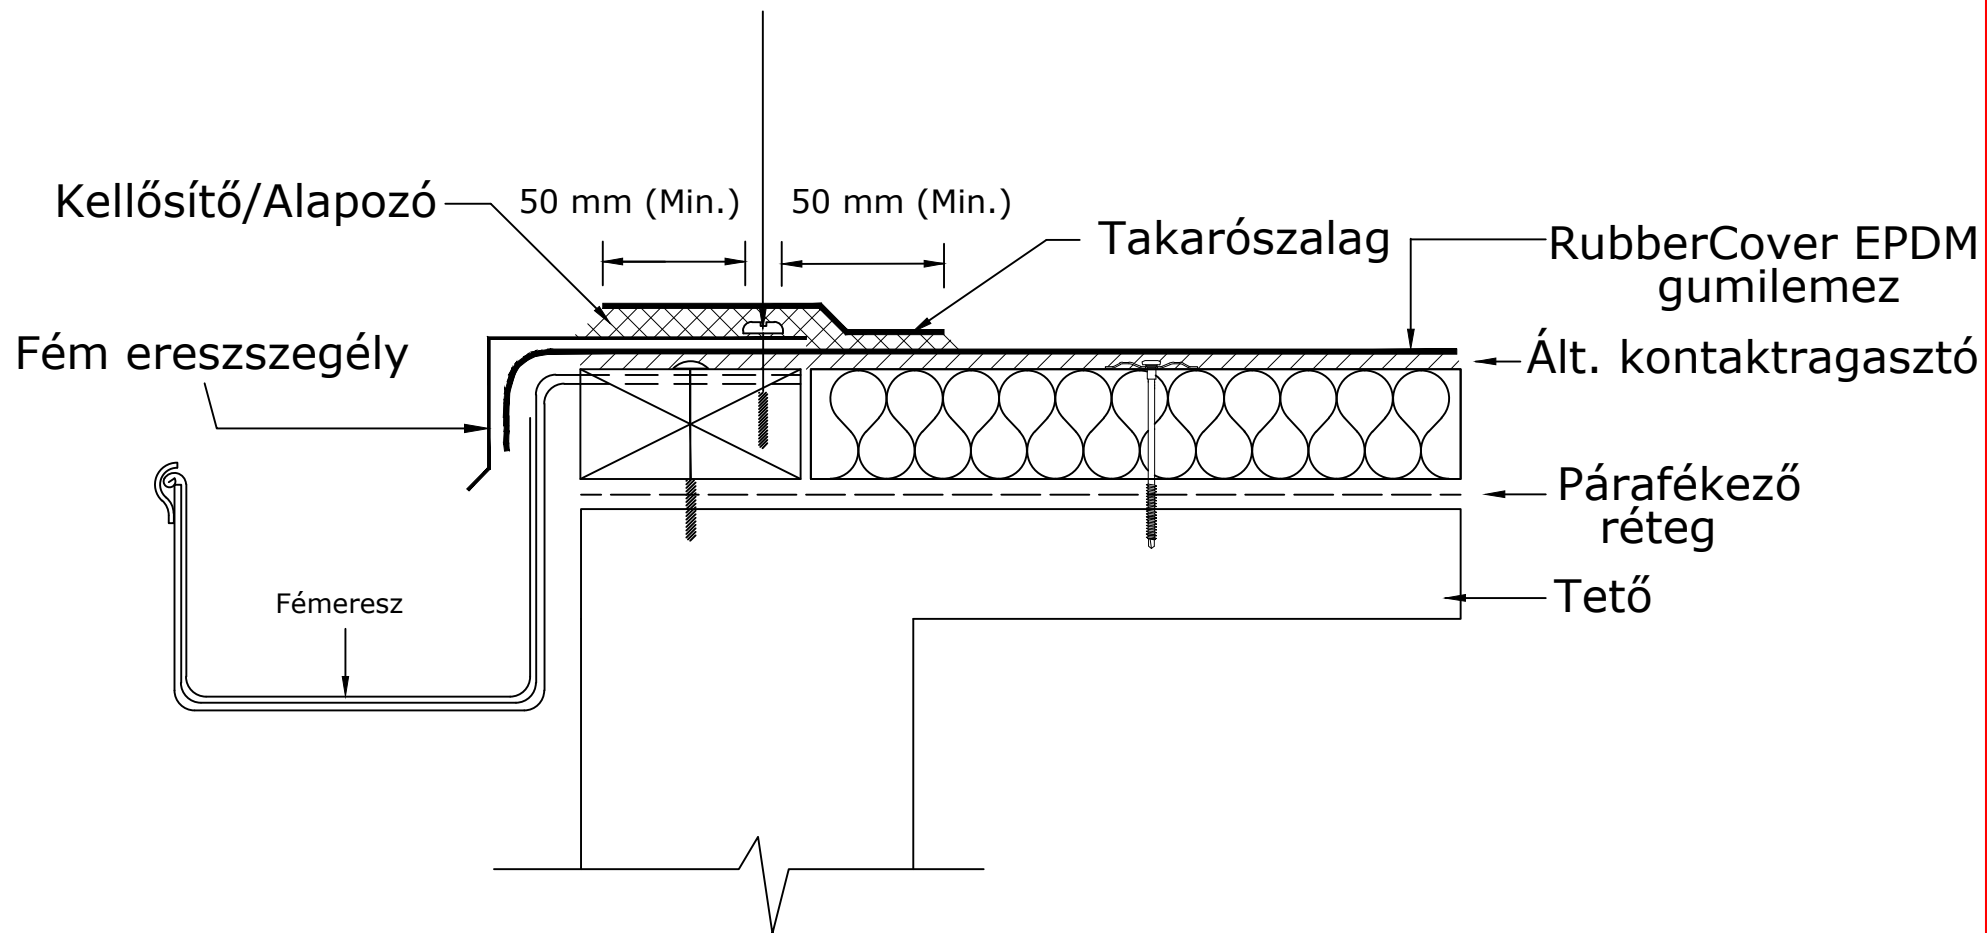

Rögzítőelem 300 milliméterenként (Max.)

RubberCover EPDM
Külső fémeresz

No.: RC - E - RE- 2

08/2014

System

RC